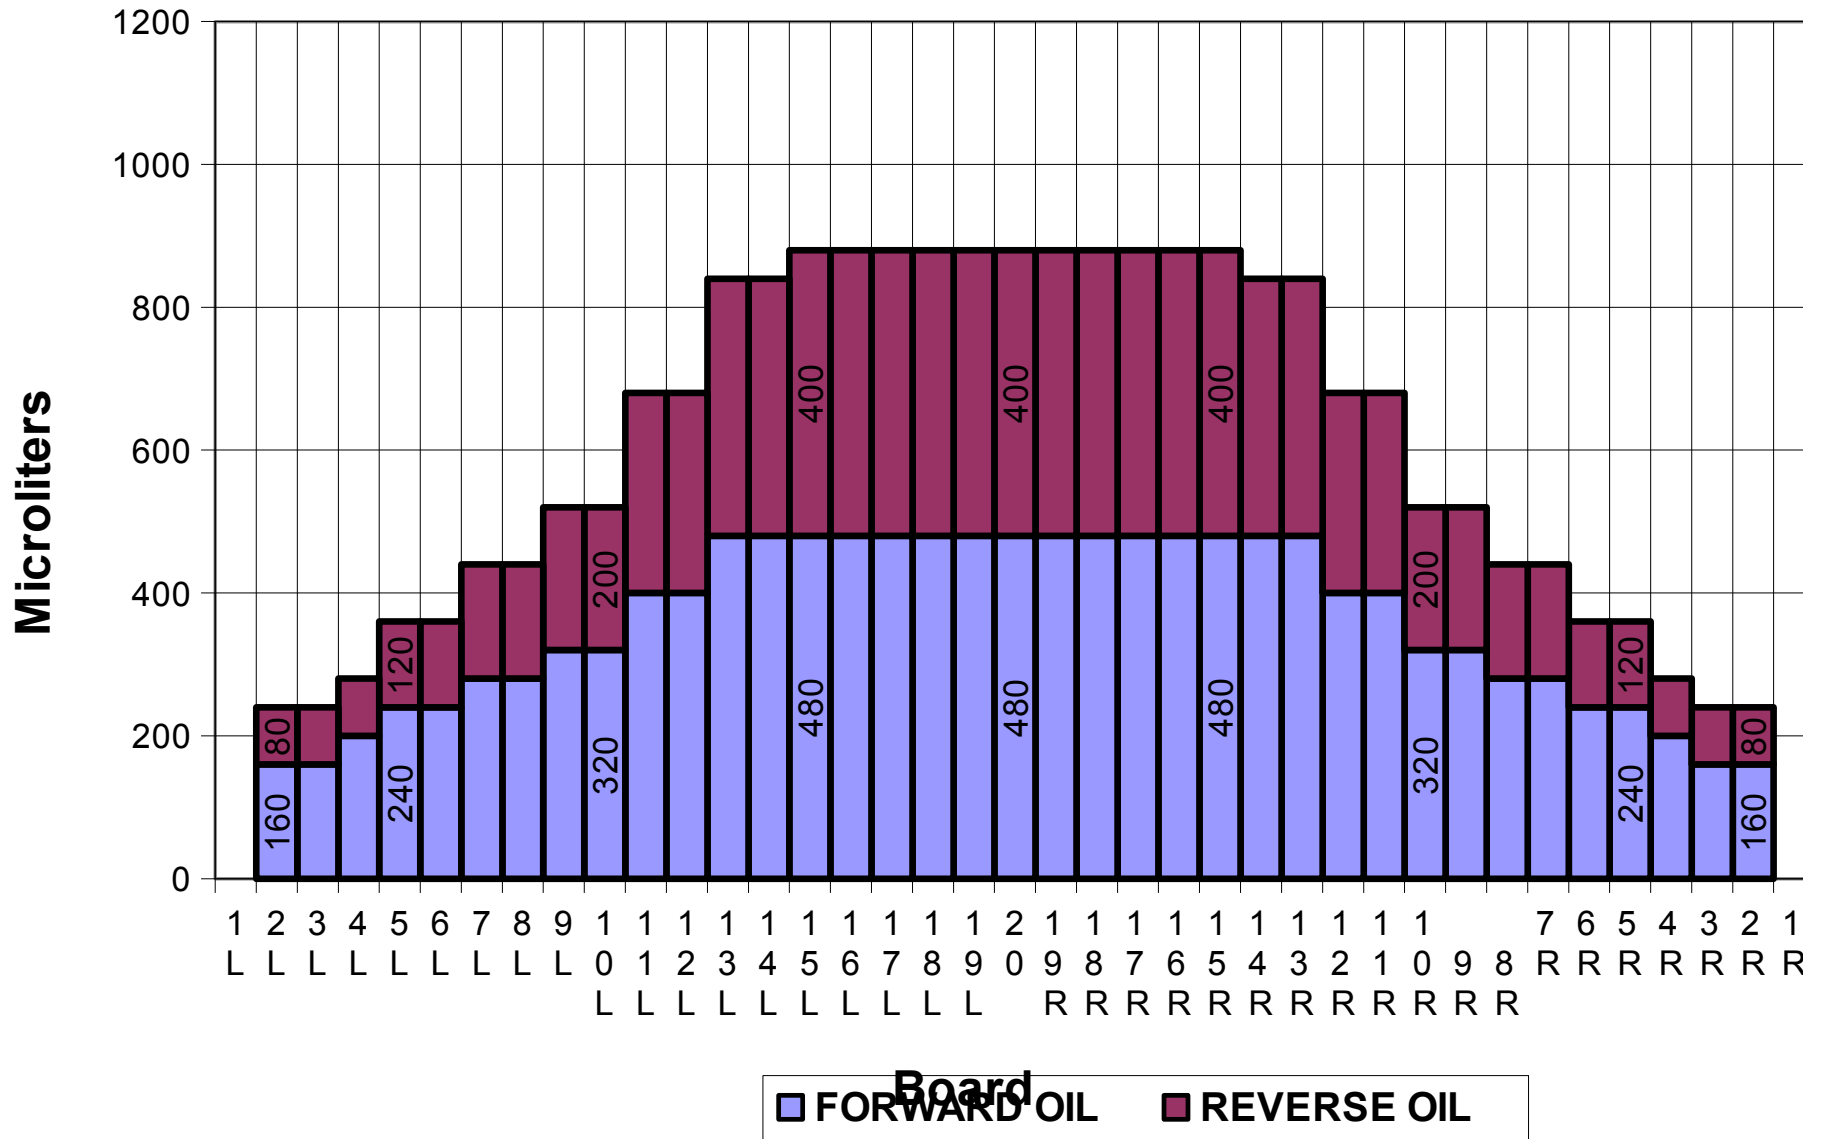

Estonia Medium Composite Pattern

Microliters	Avg. 2-5L	Avg. 6-10L	Avg. 11-15L	Avg. 16-20L	Avg. 20-16R	Avg. 15-11R	Avg. 10-6R	Avg. 5-2R
	280	456	784	880	880	784	456	280
Ratio	20:2L	20:5L	20:10L	20:15L	20:15R	20:10R	20:5R	20:2R
	3,67	2,44	1,69	1,00	1,00	1,69	2,44	3,67

Estonia Medium Overhead View of Conditioner Pattern